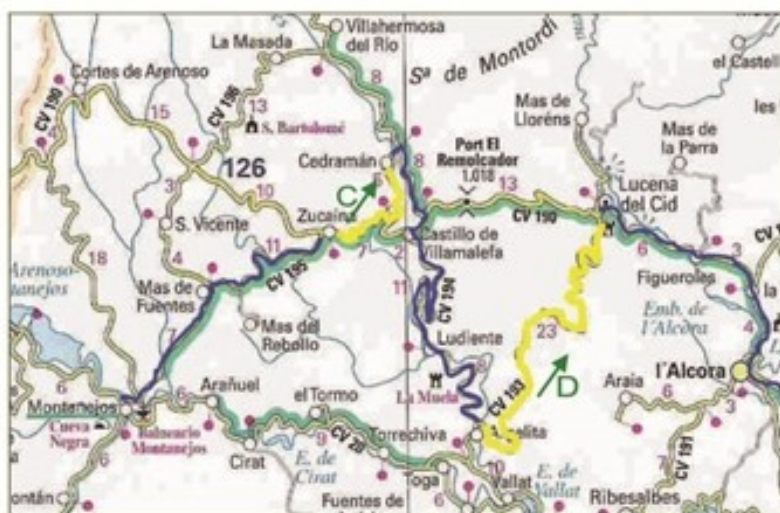

Patrocinadores

esmalglass-itaca

IBERO

AGRO CASTALIA

ICA